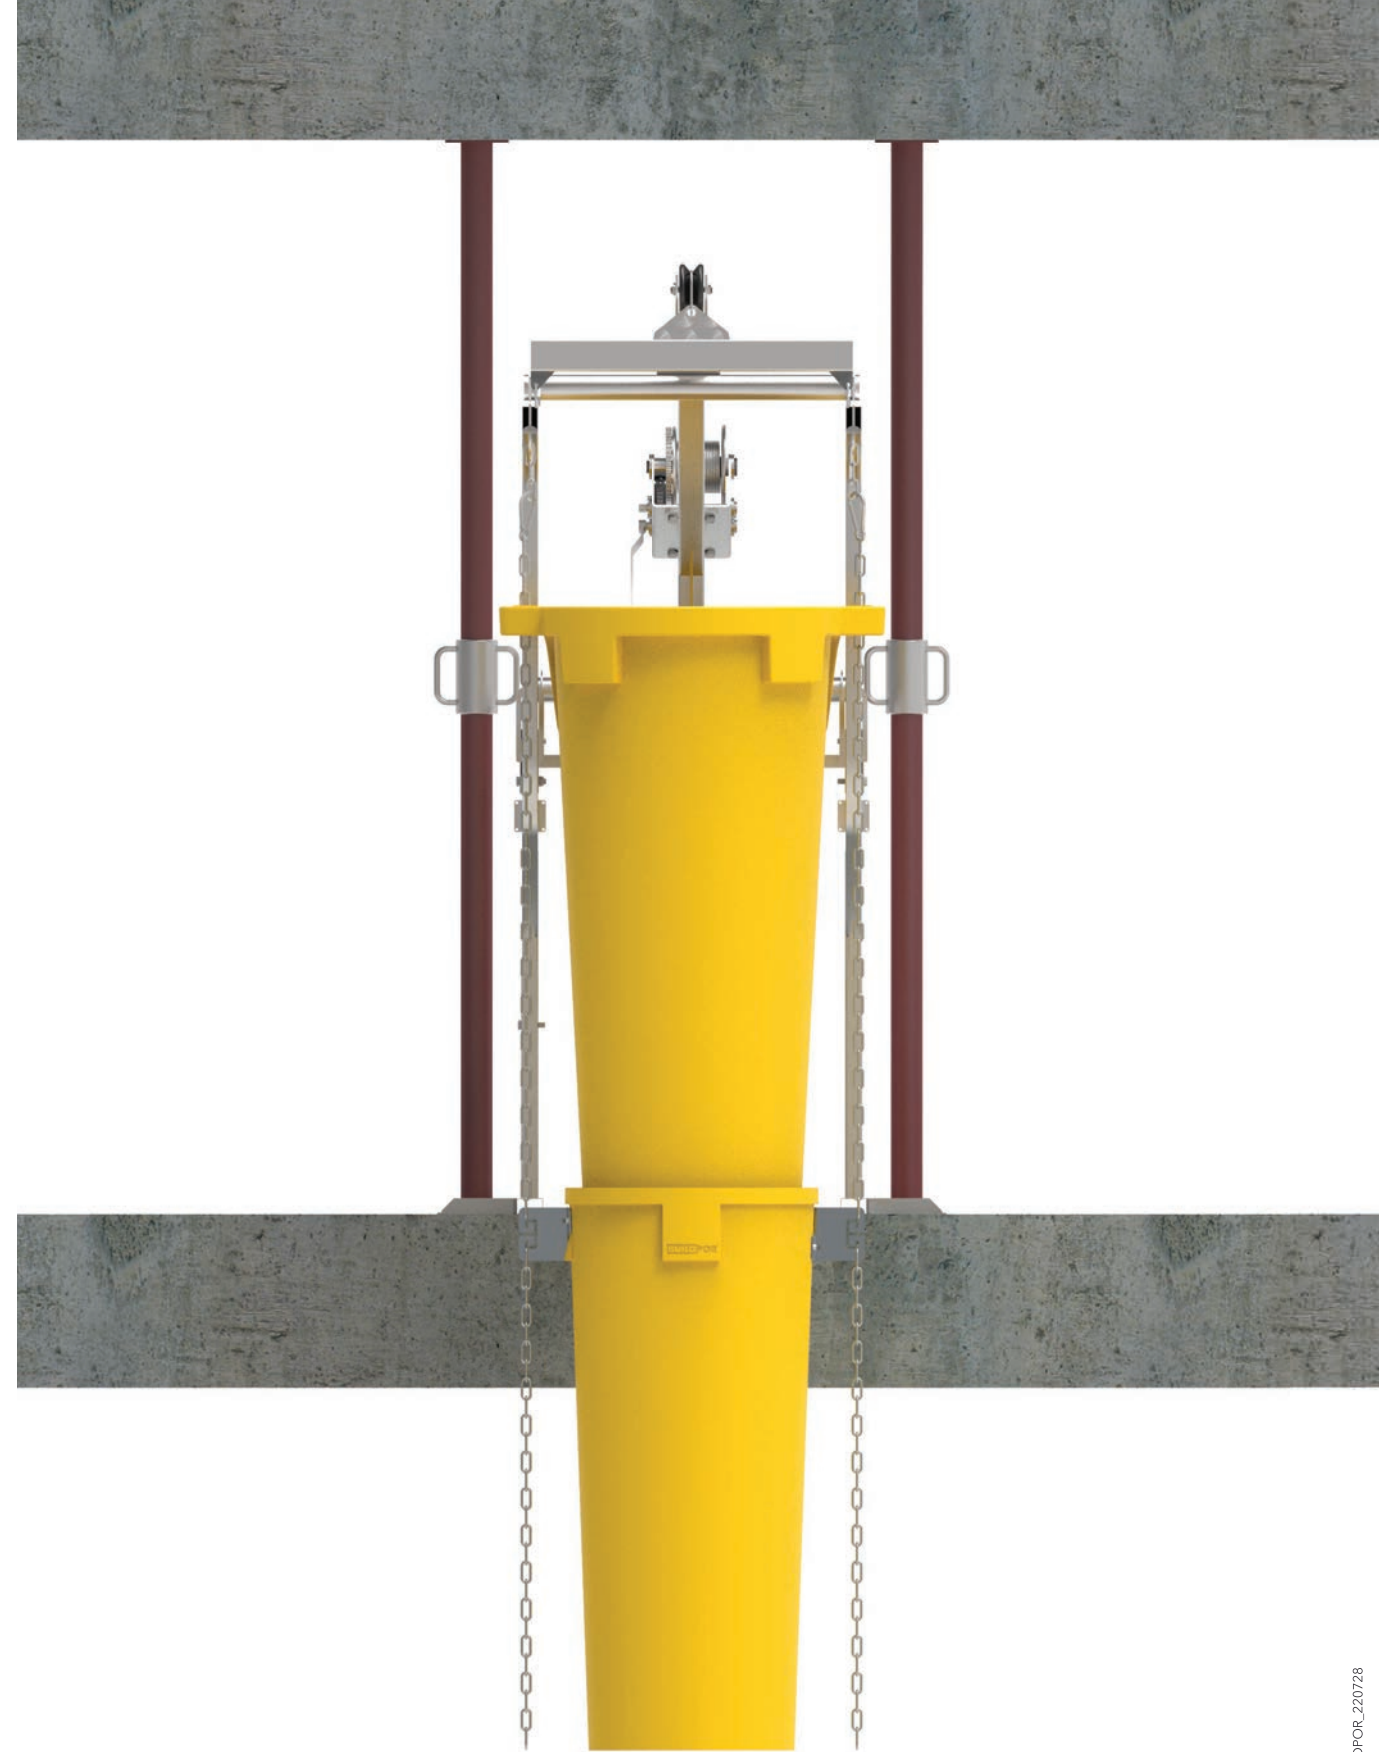

SISTEMA DESCARGA PARA ESCOMBROS

SISTEMA
DE DESCARGA
BUILDPOR®
PARA ENTULHO

DEBRIS CHUTE
BUILDPOR®
DISCHARGE SYSTEM

SYSTÈME DE
DÉCHARGE
DE GOULOTTE
À GRAVATS

FABRICADO EN PORTUGAL | MADE IN PORTUGAL

MOD:CBF01

DESCARGUE LA HOJA TÉCNICA EN | DOWNLOAD THE TECHNICAL SHEET AT

WWW.ALTRAD.ES

09