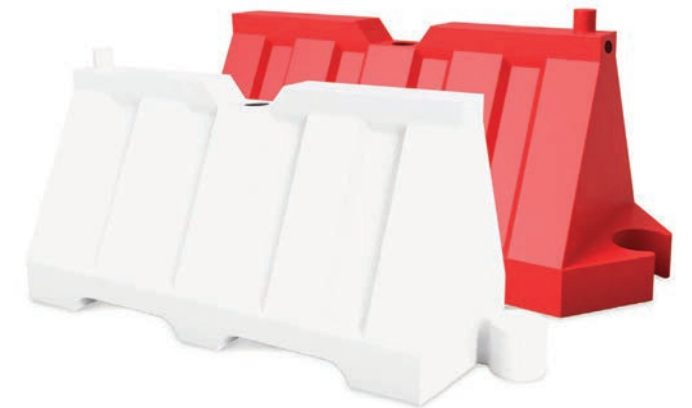

COLOR

- RAL 3020
  Rojo | Red
- Disponible en Blanco/Natural
  Available in White/Natural