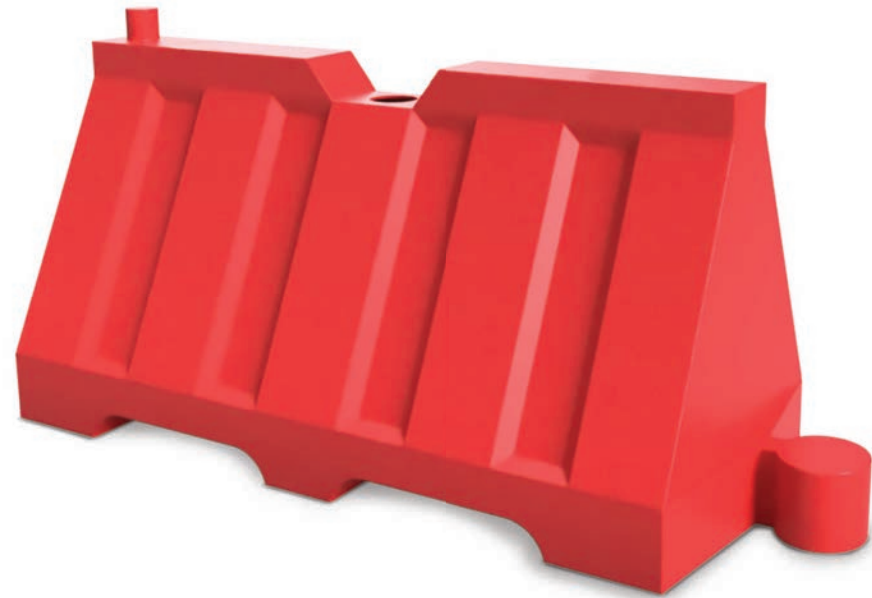

100% Reciclable
100% Recyclable

Protección UV
UV protection

ROT051-SEPARADOR DE VIA CON
PIN DE FIJACIÓN

ES CODIGO ROT051

SEPARADOR DE VIA

El Separador de Via BUILDPOR® de alta resistencia tiene como objetivo minimizar las consecuencias de posibles colisiones, así como ayudar a separar o acondicionar el tráfico rodado, promoviendo las condiciones de seguridad del tráfico de vehículos. Sus extremos encajan entre sí y permiten la construcción de un camino en cualquier espacio para ser señalado. Agujero superior para un posible relleno. Alta calidad, alta resistencia a los impactos y a la intemperie debido a su proceso de fabricación por rotomoldeo.

PT CÓDIGO ROT051

SEPARADOR DE VIA

O Separador de Via BUILDPOR® de elevada resistência tem como objetivo minimizar as consequências das eventuais colisões, assim como, ajudar a separar ou a condicionar o tráfego rodoviário, promovendo as condições de segurança de circulação de veículos. As suas extremidades encaixam e permitem a construção de um trajeto em qualquer espaço a sinalizar. Orifício superior para possível enchimento. Alta qualidade, elevada resistência ao impacto e às intempéries, devido ao seu processo de fabrico por rotomoldagem.

EN CODE ROT051

ROAD BARRIER

The BUILDPOR® Road Barrier with high resistance aims to minimize the consequences of possible collisions, as well as to help separate or condition road traffic, promoting the safety conditions of vehicle circulation. Its ends fit together and allow the construction of a path in any space to be signalled. Top hole for possible filling. High quality, high resistance to impact and weathering due to its rotomoulding manufacturing process.

FR CODE ROT051

SÉPARATEUR DE VOIE