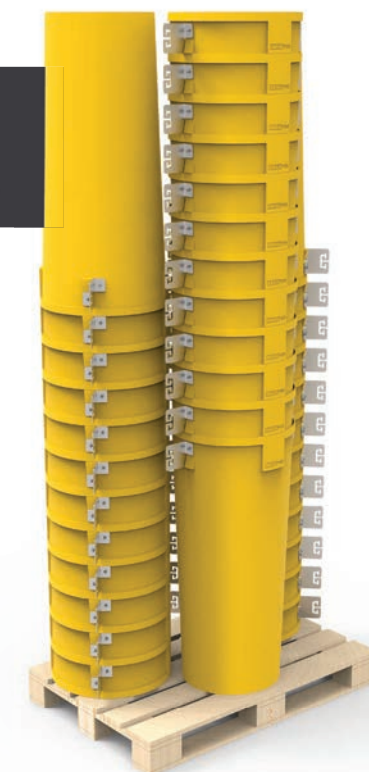

GOULLOTE À GRAVATS

Goulotte à gravat BUILDPOR® à haute résistance. Est empilable, permettant ainsi un stockage dans des espaces plus limités et réduisant le volume de transport, réduisant ainsi tous les coûts logistiques. Il est facile à manipuler, contient un système d'attelage rapide et comprend des chaînes et des mousquetons pour assurer une installation sûre. Haute qualité, haute résistance aux chocs et aux intempéries, grâce à son procédé de fabrication par rotomoulage.

+ ESPACIO
+ CONDUCTOS
+ SPACE
+ DEBRIS CHUTE